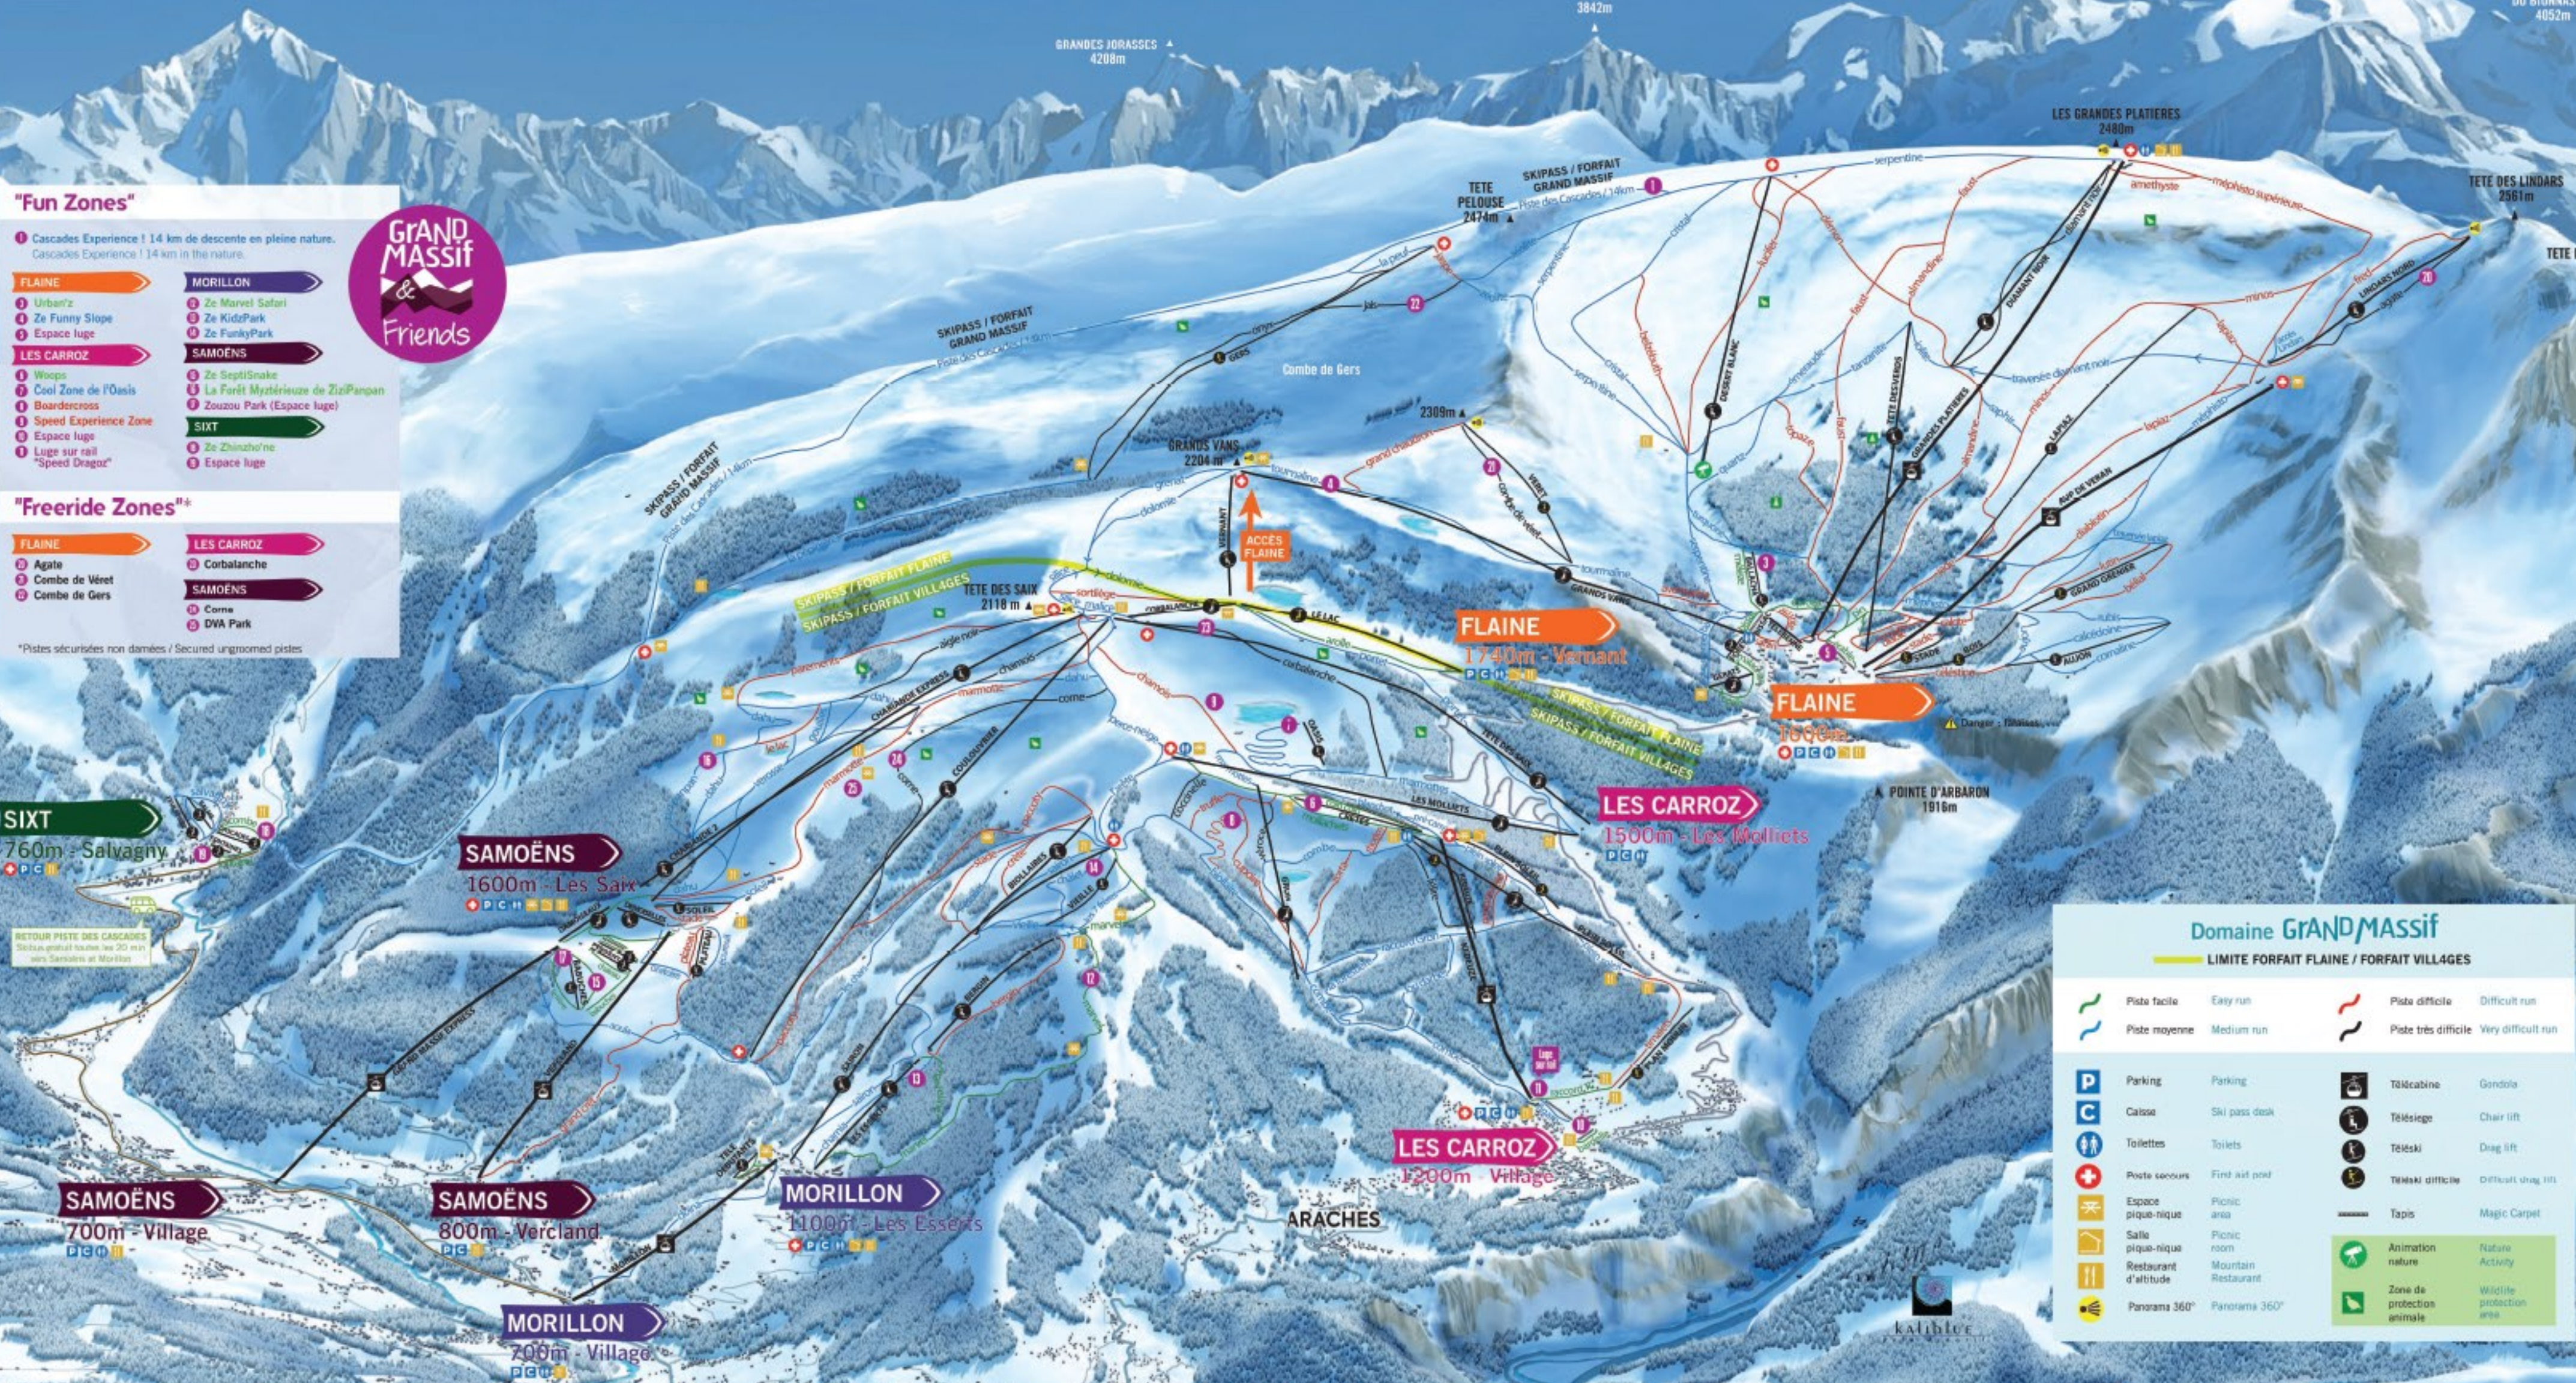

## LES CARROZ

1200m - Village

## FLAINE

1740m - Vernant

## FLAINE

1600m

## LES CARROZ

1500m - Les Molliets

MONT BLANC 4810m  
MONT MAUDIT 4485m  
MONT BLANC DU TACUL 4248m  
AIGUILLE DU MIDI 3842m  
GRANDES JORASSES 4208m  
LES GRANDES PLATIERES 2480m  
TETE PELOUSE 2474m  
TETE DES LINDARS 2561m  
TETE DU COLONNEY 2692m  
DÔME DU GOUTER 4304m