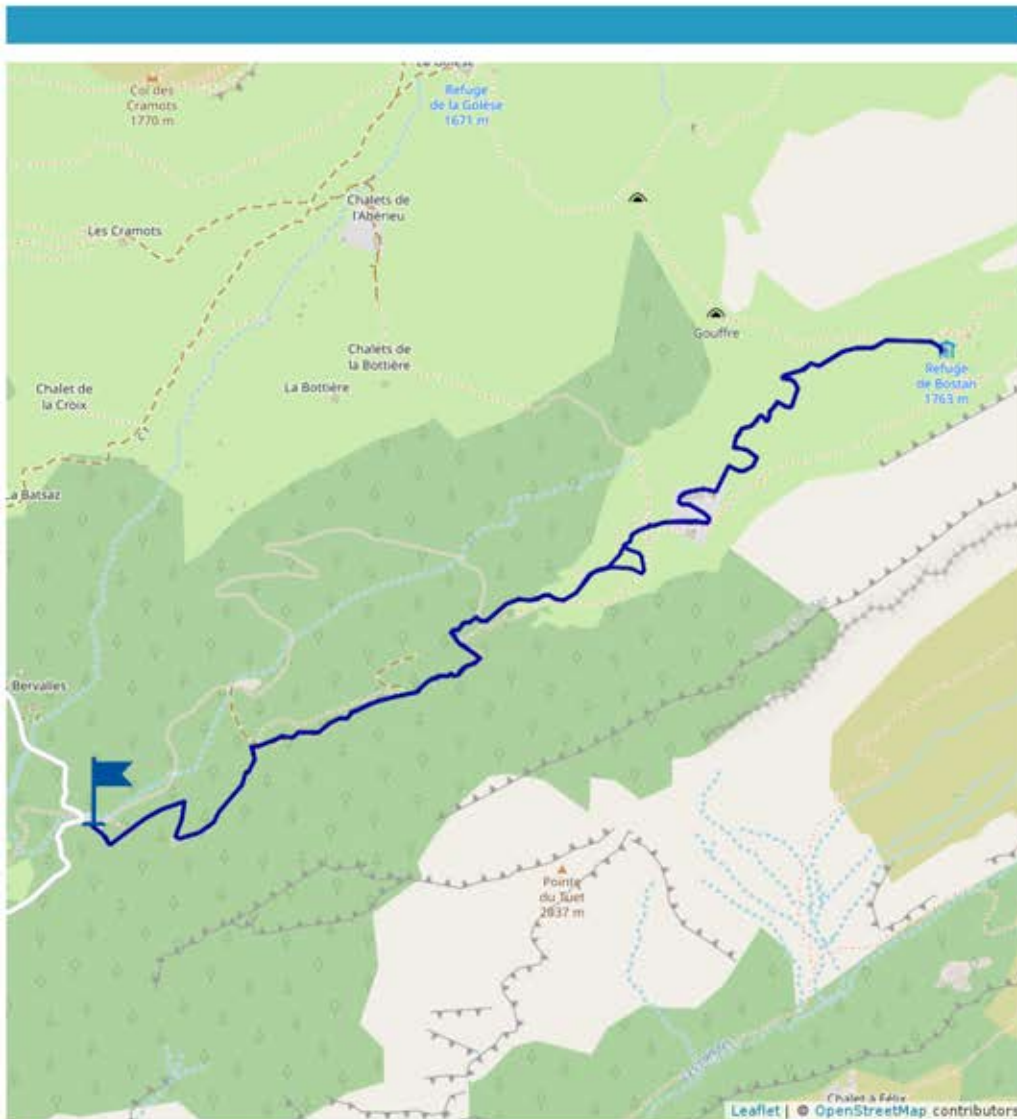

Montée au refuge de Bostan

Proposé par :

Office de tourisme de Samoëns

"Ce PDF a été généré à partir de Cirkwi, la plateforme de partage d'activités touristiques qui vous fait voyager"

www.cirkwi.com/circuit/219971

 7.33 km
Ski De Randonnée : 
2h30
 maxi 1758 m  712 m
 mini 1112 m  -712 m

Cette randonnée vous emmènera à la découverte des alpages et du refuge de Bostan.